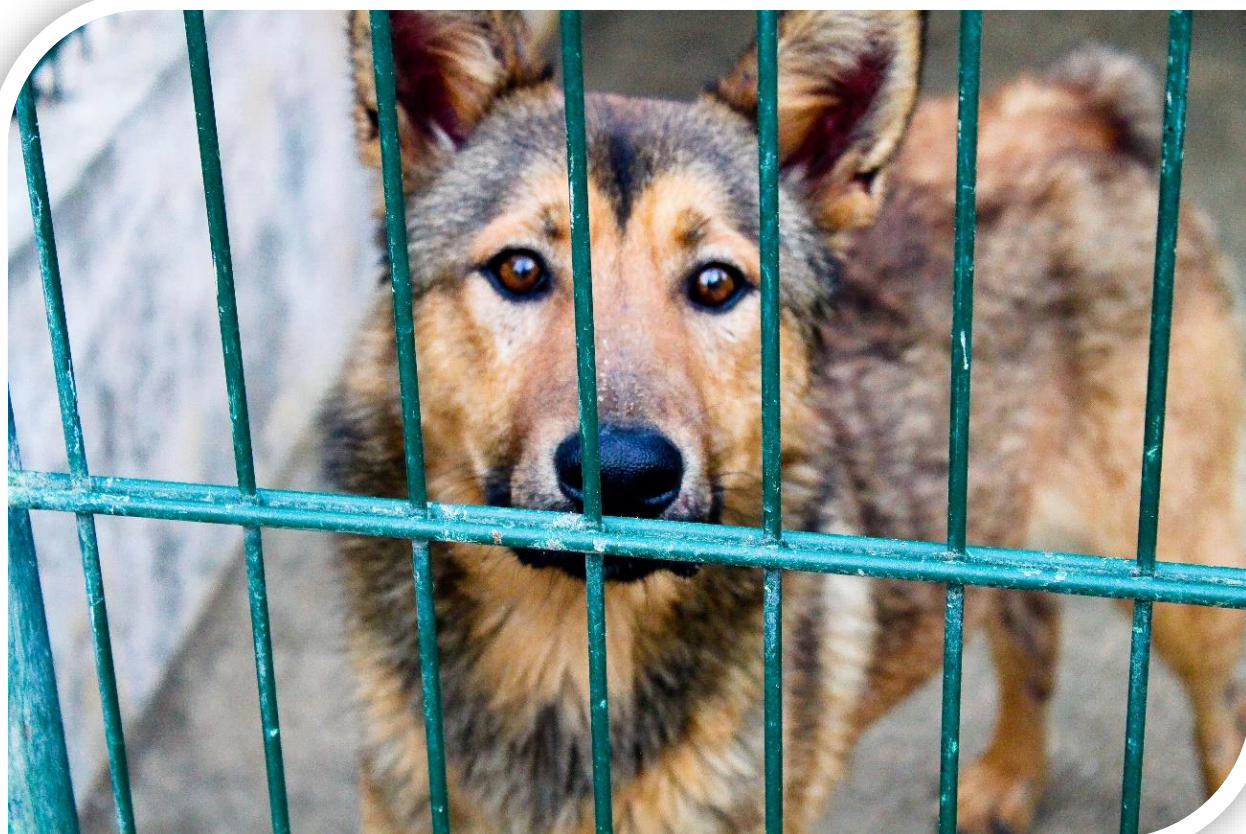

Ficha Técnica

Nome: Califa

Sexo: Macho

Porte: Médio

Idade: 1 ano

Raça: Não definida

Foi entregue no canil !

Adote-me ♥