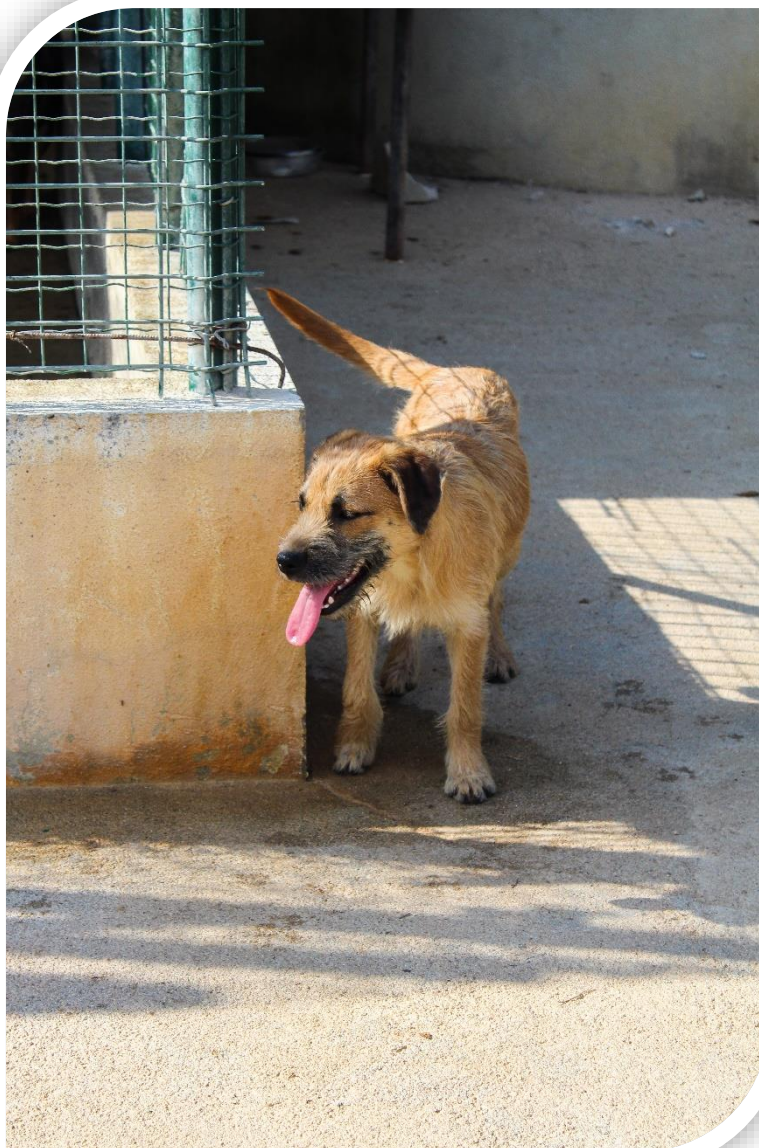

Ficha Técnica

Nome: Lisboa

Sexo: Macho

Porte: Grande

Idade: 2 anos

Raça: Não definida

Foi encontrado na rua !

Adote-me !