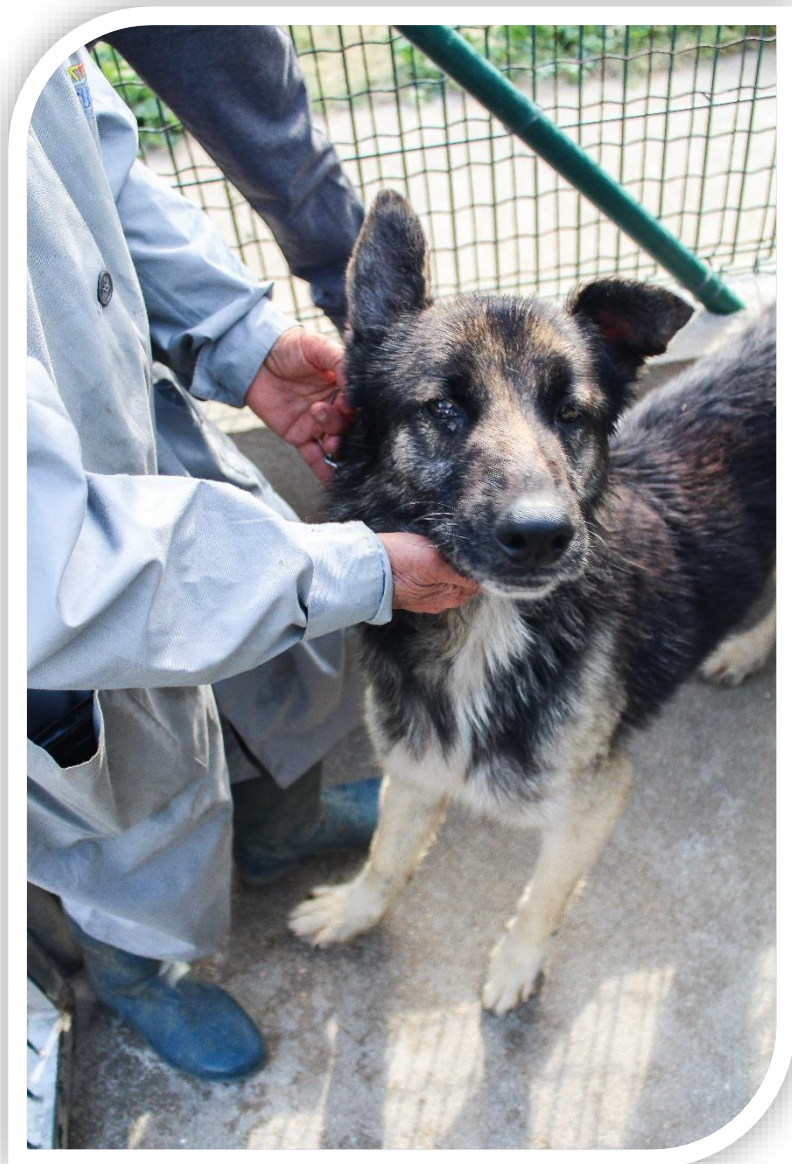

Ficha Técnica

Nome: Zulu

Sexo: Macho

Porte: Médio/Grande

Idade: 4 anos

Raça: Pastor Alemão

Foi entregue no canil !

Adote-me !